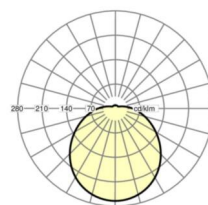

параметры

номер заказа	25346124111
код EAN	4020863370344
номер таможенного тарифа	94051140
Знак прохождения контроля	IP 65, класс защиты I, для рабочих мест за дисплеем 65° < 3000, испытания на воспламенение 650°C, F, D, Indoor, CE
Степень ударопрочности IK	IK07
Температура окружения	ta 25°C
Гарантийный срок	5 лет

электротехника

Балласт	Электронный драйвер + датчик движения S9 (1 штука)
Мощность системы	18W
сетевое напряжение	230V/50Hz
класс энергосбережения/Источник света	D

Оптика

Оснастка	LED, цветопередача/оттенок света CRI ≥ 80 / 3000K
Допуск для координаты цветности (MacAdam)	3SDCM
Номинальный световой поток	2107lm
Срок службы LED	50000h L80/B10 (Tq 25°C)
светоотдача светильников	115lm/W
UGR поп./вдоль	20.7 / 20.7

Механика

цвет корпуса	белый стандартный для электротехники RAL 9016
размеры (LxWxH/DxH)	373mm x 135mm
вес (нетто)	1.23kg
Кабельный ввод KE	см. Руководство по монтажу
Вид монтажа	Потолочная одиночная установка, установка на стене

размеры

H	135 mm	Высота
D	373 mm	Диаметр
A1	180 mm	Расстояние между точками крепежа при одиночной установке
A2	255 mm	Расстояние между точками крепежа, 1-й светильник световой полосы

DEEP-LINK

<https://www.regiolux.de/ru/article/25346124111>