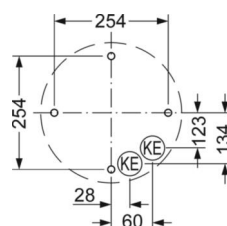

Ссылка	LED 2100lm 830
ηLB	100 %
Φ ↓/↑	89 % / 11 %
UGR поп./вдоль дисплей	20.7 / 20.7
	65° < 3000cd/m²