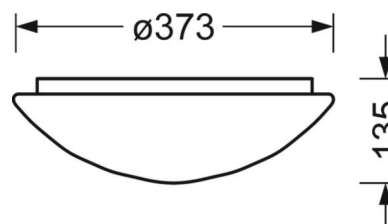

Ссылка	LED 2100lm 830
ηLB	100 %
Φ ↓/↑	89 % / 11 %
UGR поп./вдоль дисплей	20.7 / 20.7
	65° < 3000cd/m²